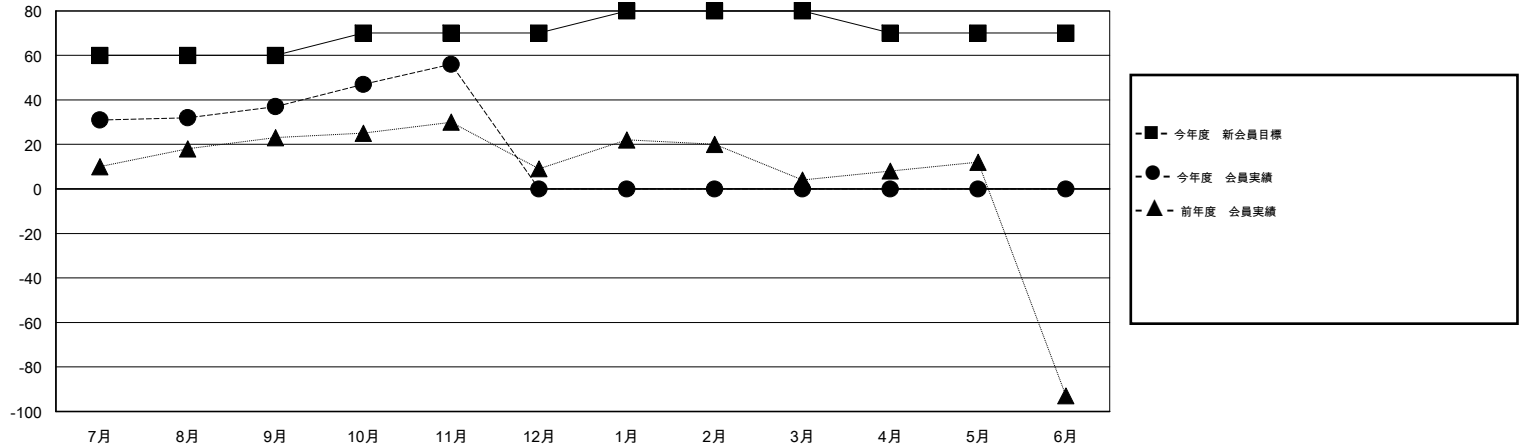

# MONTHLY MEMBERSHIP PROGRESS REPORT

District 336 C

Results as of: 11/30/2014

GMT: Chikao Suzuki

地域 JAPAN

GMT会則地域 5-Jap

クラブ				
結果: 2014-2015				
四半期	新クラブ目標	新クラブ	解散クラブ	純増/減
7月/8月/9月	0	0	0	0
10月/11月/12月	0	0	0	0
1月/2月/3月	1	0	0	0
4月/5月/6月	0	0	0	0

名				
結果: 2014-2015				
四半期	新会員目標	チャーターメン バー/新会員	退会者	純増/減
7月/8月/9月	60	88	51	37
10月/11月/12月	10	34	15	19
1月/2月/3月	10	0	0	0
4月/5月/6月	-10	0	0	0

新クラブ目標及び実績累計

会員目標及び実績累計

解散クラブ: 0	59 CLUBS OF 100 一名以上の新会員を登録	男女別
		男性 3,051 (92.59%)
		女性 244 (7.41%)
退会者	<a href="#">健康診断データはこちら</a>	家族会員 55
物故会員 6		世帯主 27
クラブ解散 0		世帯主以外 28
その他 60		
合計 66		